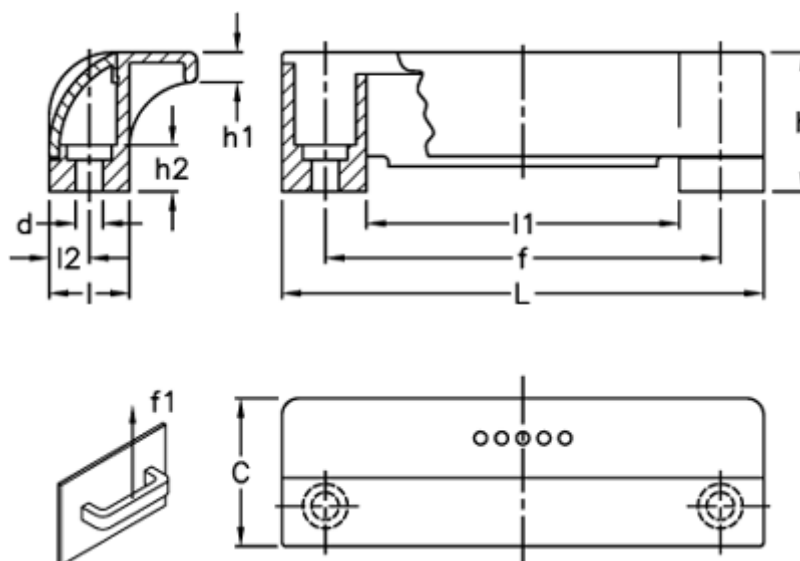

Varenummer: 23052651114
Beskrivelse: E+G Sikkerhedsgribeliste
ESP.110-CH-C4

Mål

C	= 35	L	= 114
d	= 6.5	l1	= 74
f	= 93,5 +/-0,5	l2	= 9.5
F1 (N)	= 1050		
h	= 33		
h1	= 7		
h2	= 11		
l	= 19		